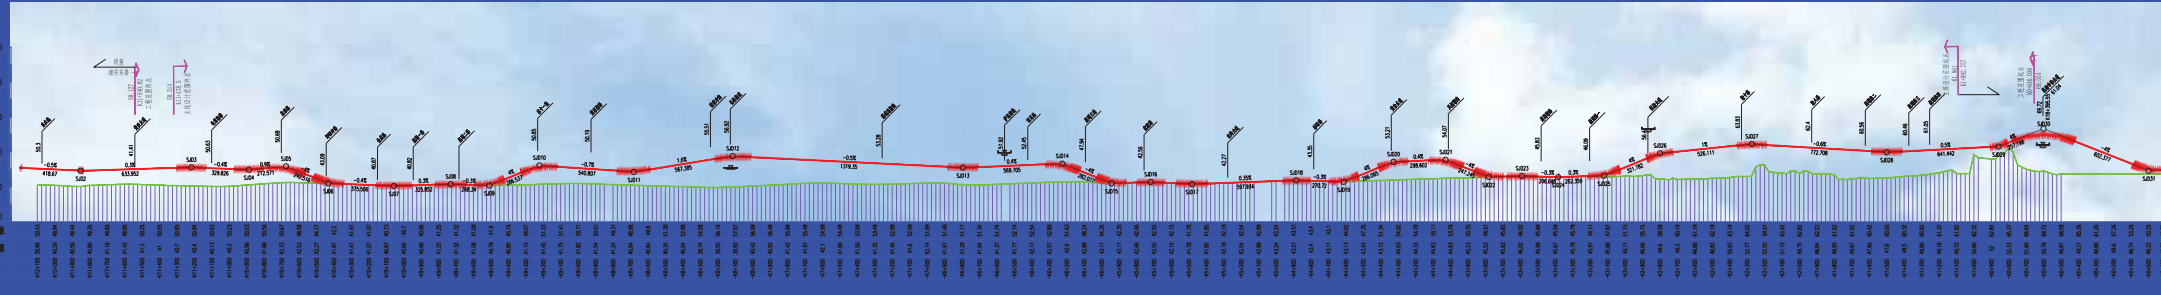

G354黄兴大道至机场中轴大道(湘府东路东延城际快速干道)总体布置图

湘府东路东延快速干道与黄兴大道立交

黄兴大道与机场中轴大道立交

机场中轴大道与黄兴大道立交

黄兴大道与机场中轴大道立交

机场中轴大道与黄兴大道立交

机场中轴大道与黄兴大道立交

湘府东路东延快速干道与黄兴大道立交

黄兴大道与机场中轴大道立交

机场中轴大道与黄兴大道立交

黄兴大道与机场中轴大道立交

黄兴大道与机场中轴大道立交

机场中轴大道与黄兴大道立交

图例：黄兴大道 上下匝道 地面出入口 立交匝道及其余 工程范围