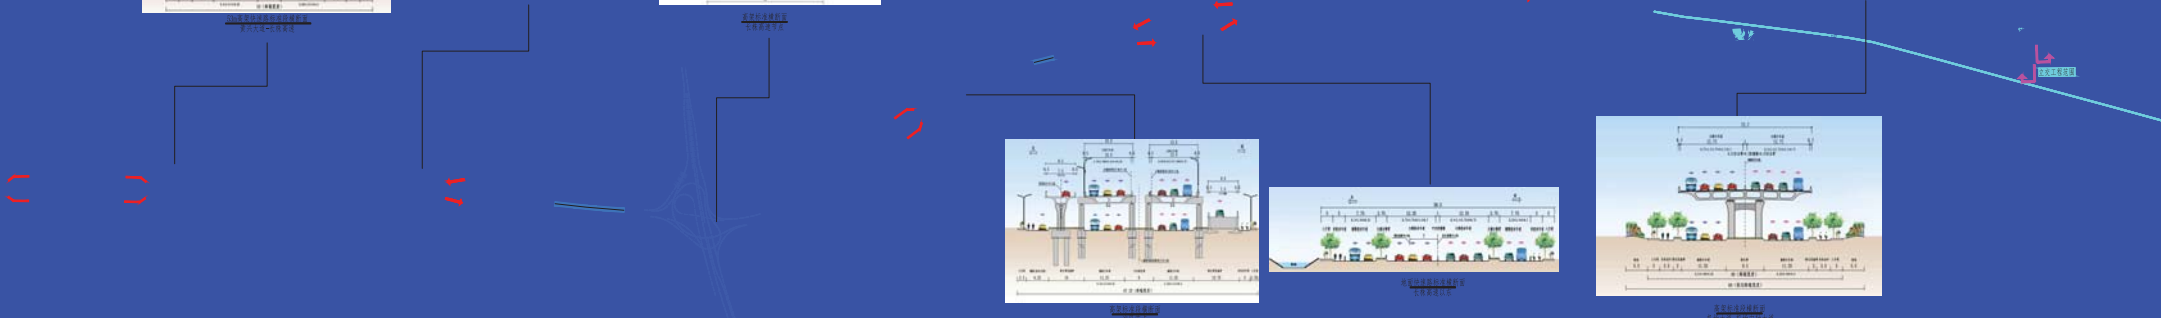

G354黄兴大道至机场中轴大道(湘府东路东延城际快速干道)总体布置图

湘府东路东延快速干道与黄兴大道立交

黄兴大道与机场中轴大道立交

机场中轴大道与黄兴大道立交

黄兴大道与机场中轴大道立交

机场中轴大道与黄兴大道立交

机场中轴大道与黄兴大道立交

湘府东路东延快速干道与黄兴大道立交

黄兴大道与机场中轴大道立交

机场中轴大道与黄兴大道立交

黄兴大道与机场中轴大道立交

黄兴大道与机场中轴大道立交

机场中轴大道与黄兴大道立交

图例：黄兴大道 上下匝道 地面出入口 立交匝道及其余 工程范围