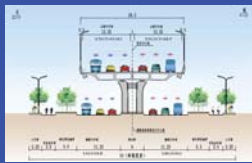

G354黄兴大道至机场中轴大道(湘府东路东延城际快速干道)总体布置图

湘府东路东延快速干道与黄兴大道立交

黄兴大道与机场中轴大道立交

机场中轴大道与黄兴大道立交

黄兴大道与机场中轴大道立交

机场中轴大道与黄兴大道立交

机场中轴大道与黄兴大道立交

湘府东路东延快速干道与黄兴大道立交

黄兴大道与机场中轴大道立交

机场中轴大道与黄兴大道立交

黄兴大道与机场中轴大道立交

黄兴大道与机场中轴大道立交

机场中轴大道与黄兴大道立交

图例：黄兴大道 上下匝道 地面出入口 立交匝道及其余 工程范围